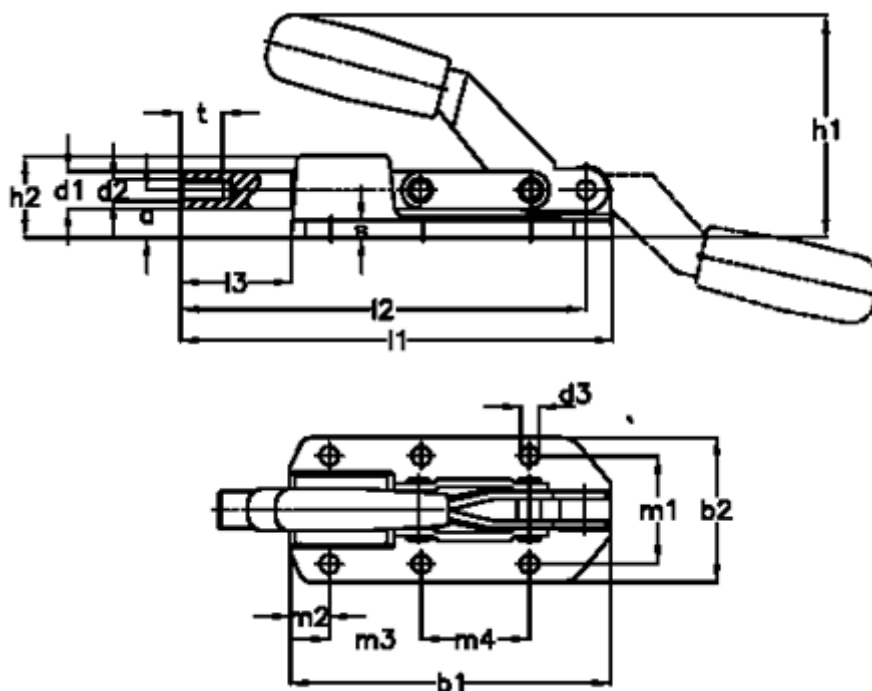

Varenummer: 201366124

Beskrivelse: E+G Klee hurtigspænder GN 842-1100-AS

Mål

a = 25	Holdekraft N = 16000	s = 7
b1 = 133	l1 = 182	Størrelse = 1100
b2 = 57	l2 = 170.5	t = 18
d1 = 16	l3 = 49	W = 50
d2 = M10	m1 = 41	
d3 = 8.5	m2 = 15	
h1 = 95	m3 = 33	
h2 = 38	m4 = 41	